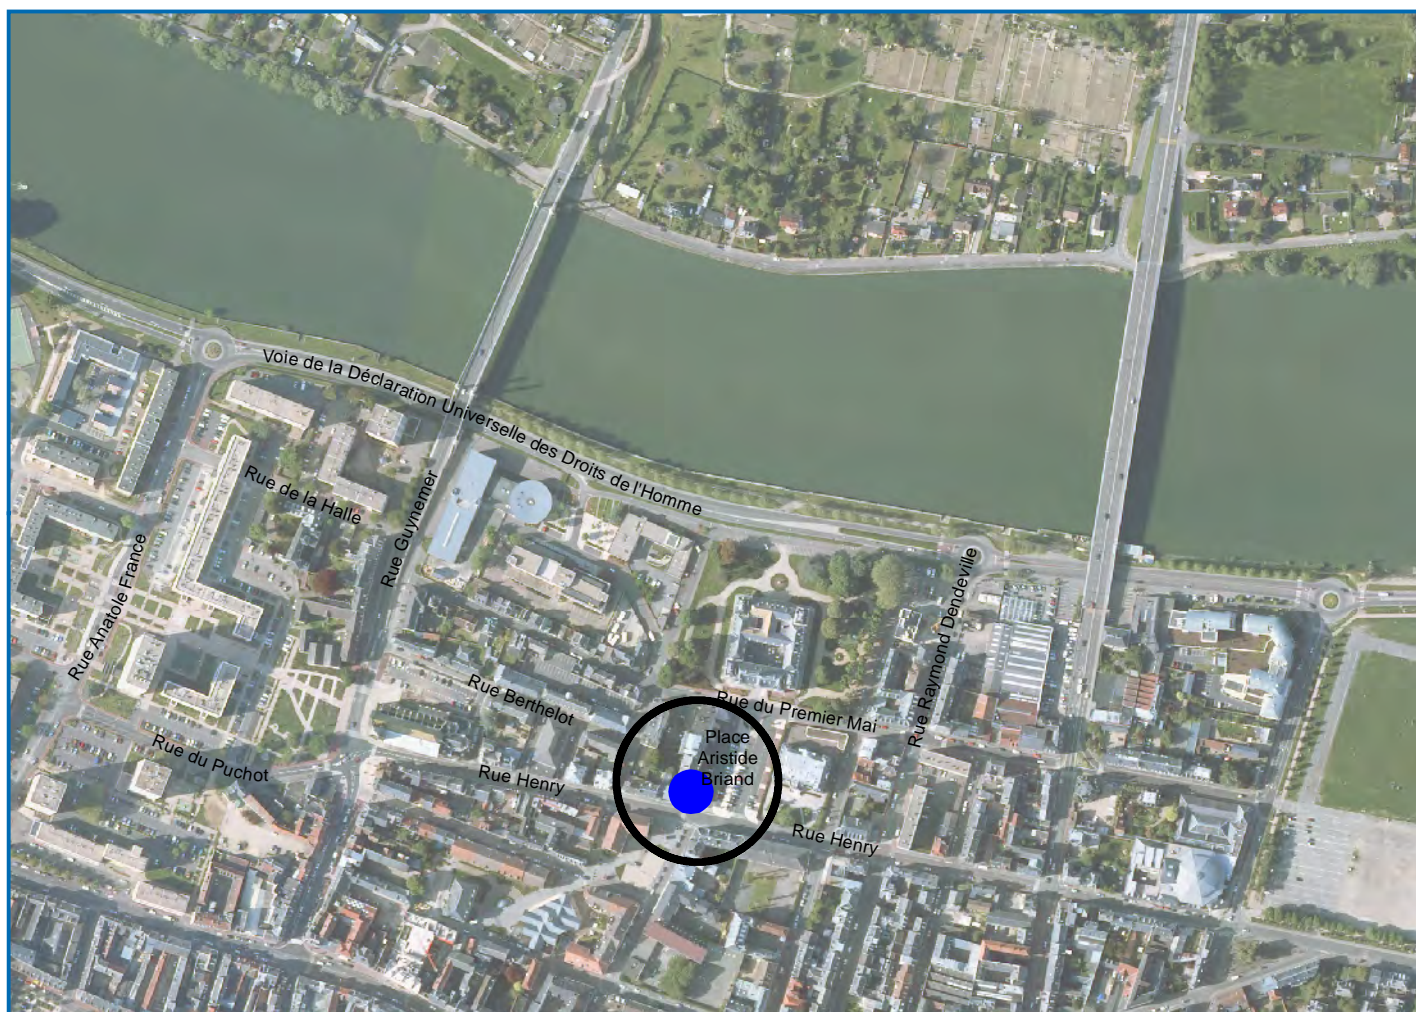

Pôle de proximité d' Elbeuf
Direction
8 Place Aristide Briand
BP 420
76504 ELBEUF Cedex
Tel : 02.32.96.98.98
Fax : 02.35.81.77.43
E-mail : agglo@la-crea.fr

Tout courrier devra être adressé au 14 bis Av. Pasteur 76006 Rouen

En provenance de Rouen, Rive gauche, emprunter l'Avenue Jean Rondeaux. Continuer tout droit puis suivre à droite la direction "A13/A28/Elbeuf/Le Mans".

Continuer toujours tout droit sur la Voie Rapide Sud III (N338). Continuer ensuite sur la N938 et suivre la direction "A13/LE HAVRE/CAEN/ELBEUF/LE MANS/GRAND-COURONNE" sur 3 km.

Prendre la sortie en direction de la D938 ELBEUF/ORIVAL. Continuer toujours tout droit sur 9 km. Traverser Orival.

Entrer dans Elbeuf.

Continuer sur la Voie de la Déclaration Universelle des Droits de l'Homme (D938). Au premier rond-point, continuer tout droit. Au deuxième rond-point, prendre la première sortie, rue Raymond Dendeville. Au stop, prendre à droite, rue du Premier Mai.

Vous arrivez place Aristide Briand.

L'entrée du bâtiment est face aux parkings.