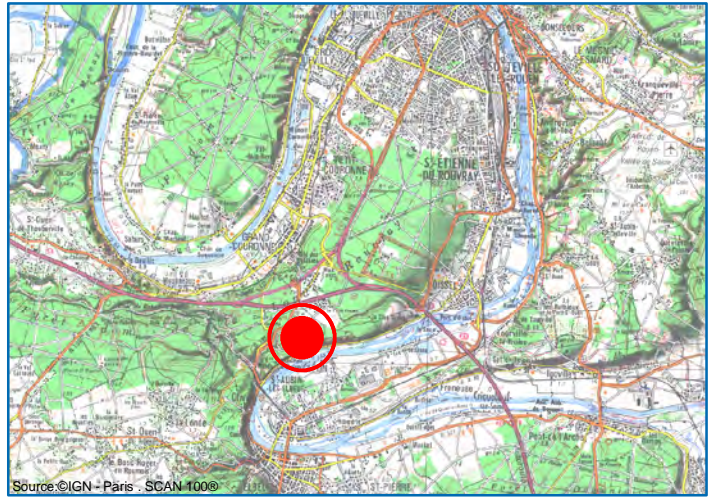

UN ÉQUIPEMENT DE LA CREA

Maisons des forêts 

ORIVAL

Allée des Roches

Pour tout renseignement, contactez le Service Développement
Local du Pôle de proximité d'Elbeuf - 02 32 96 05 40
Fax : 02.32.96.05.40 E-Mail : maisons-des-forets@la-crea.fr
Tout courrier devra être adressé au
14 bis avenue Pasteur - CS 50589 - 76006 ROUEN Cedex

Source:IGN - Paris - SCAN 100®

Accès piéton

Depuis le Théâtre des Arts, prendre le métro, direction Georges Braque - Grand-Quevilly. Descendre à l'arrêt *Georges Braque*. Prendre le bus ligne 6, direction Les Bouttières - Grand-Couronne. Descendre à l'arrêt *Collège Jean Renoir*. Prendre ensuite le bus ligne 88 direction Centre Coiffier - Grand-Couronne. Descendre à l'arrêt *Champ du Bois*. Emprunter la rue du Pavillon, puis pénétrer dans la forêt et marcher sur 500 m environ.

Accès en voiture

En provenance de Rouen, prendre la voie rapide Sud III. Continuer sur 9 km, et rejoindre la N138, en suivant la direction de l'A13 - Caen. Prendre la 2^{ème} sortie. Au rond-point, prendre la 2^{ème} sortie avenue Jean Lagarrigue. Au rond-point, aller tout droit. Continuer toujours tout droit, avenue Jean Lagarrigue. Tourner à la 3^{ème} rue à droite, rue du Général Blanchard. Au bout de la rue, prendre à droite et continuer avenue des Poiriers. Emprunter le pont. Au bout de l'avenue des Poiriers, emprunter, à pieds, la rue du Pavillon. Pénétrer dans la forêt et marcher sur 500 m environ pour arriver à la Maison des Forêts.