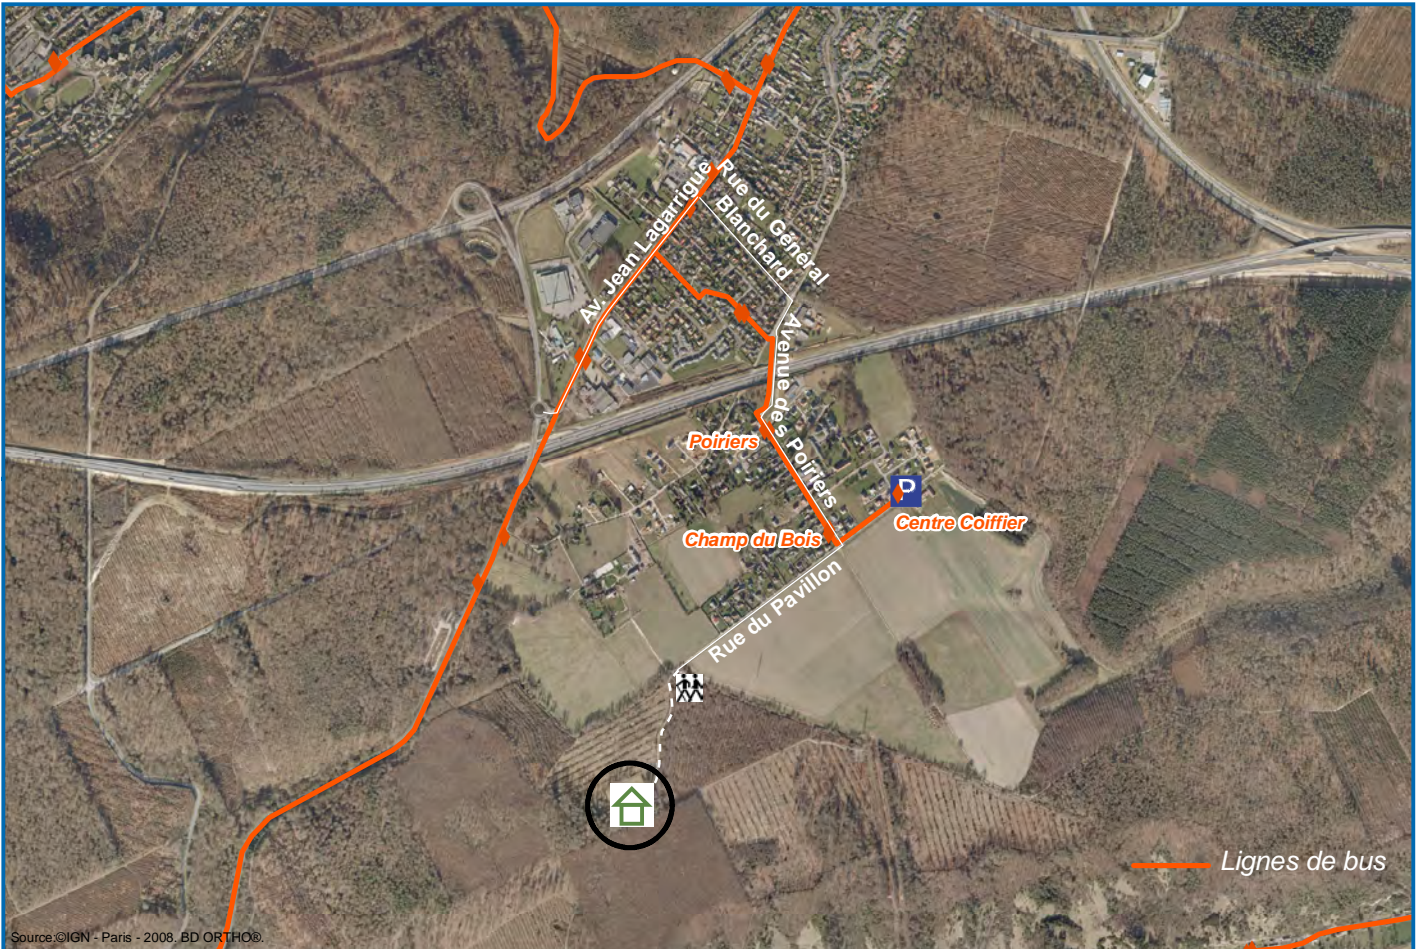

UN ÉQUIPEMENT DE LA CREA

Maisons des forêts 

ORIVAL

Allée des Roches

Pour tout renseignement, contactez le Service Développement
Local du Pôle de proximité d'Elbeuf - 02 32 96 05 40
Fax : 02.32.96.05.40 E-Mail : maisons-des-forets@la-crea.fr
Tout courrier devra être adressé au
14 bis avenue Pasteur - CS 50589 - 76006 ROUEN Cedex

Source:IGN - Paris - SCAN 100®

Accès piéton

Depuis le Théâtre des Arts, prendre le métro, direction Georges Braque - Grand-Quevilly. Descendre à l'arrêt *Georges Braque*. Prendre le bus ligne 6, direction Les Bouttières - Grand-Couronne. Descendre à l'arrêt *Collège Jean Renoir*. Prendre ensuite le bus ligne 88 direction Centre Coiffier - Grand-Couronne. Descendre à l'arrêt *Champ du Bois*. Emprunter la rue du Pavillon, puis pénétrer dans la forêt et marcher sur 500 m environ.

Accès en voiture

En provenance de Rouen, prendre la voie rapide Sud III. Continuer sur 9 km, et rejoindre la N138, en suivant la direction de l'A13 - Caen. Prendre la 2^{ème} sortie. Au rond-point, prendre la 2^{ème} sortie avenue Jean Lagarrigue. Au rond-point, aller tout droit. Continuer toujours tout droit, avenue Jean Lagarrigue. Tourner à la 3^{ème} rue à droite, rue du Général Blanchard. Au bout de la rue, prendre à droite et continuer avenue des Poiriers. Emprunter le pont. Au bout de l'avenue des Poiriers, emprunter, à pieds, la rue du Pavillon. Pénétrer dans la forêt et marcher sur 500 m environ pour arriver à la Maison des Forêts.